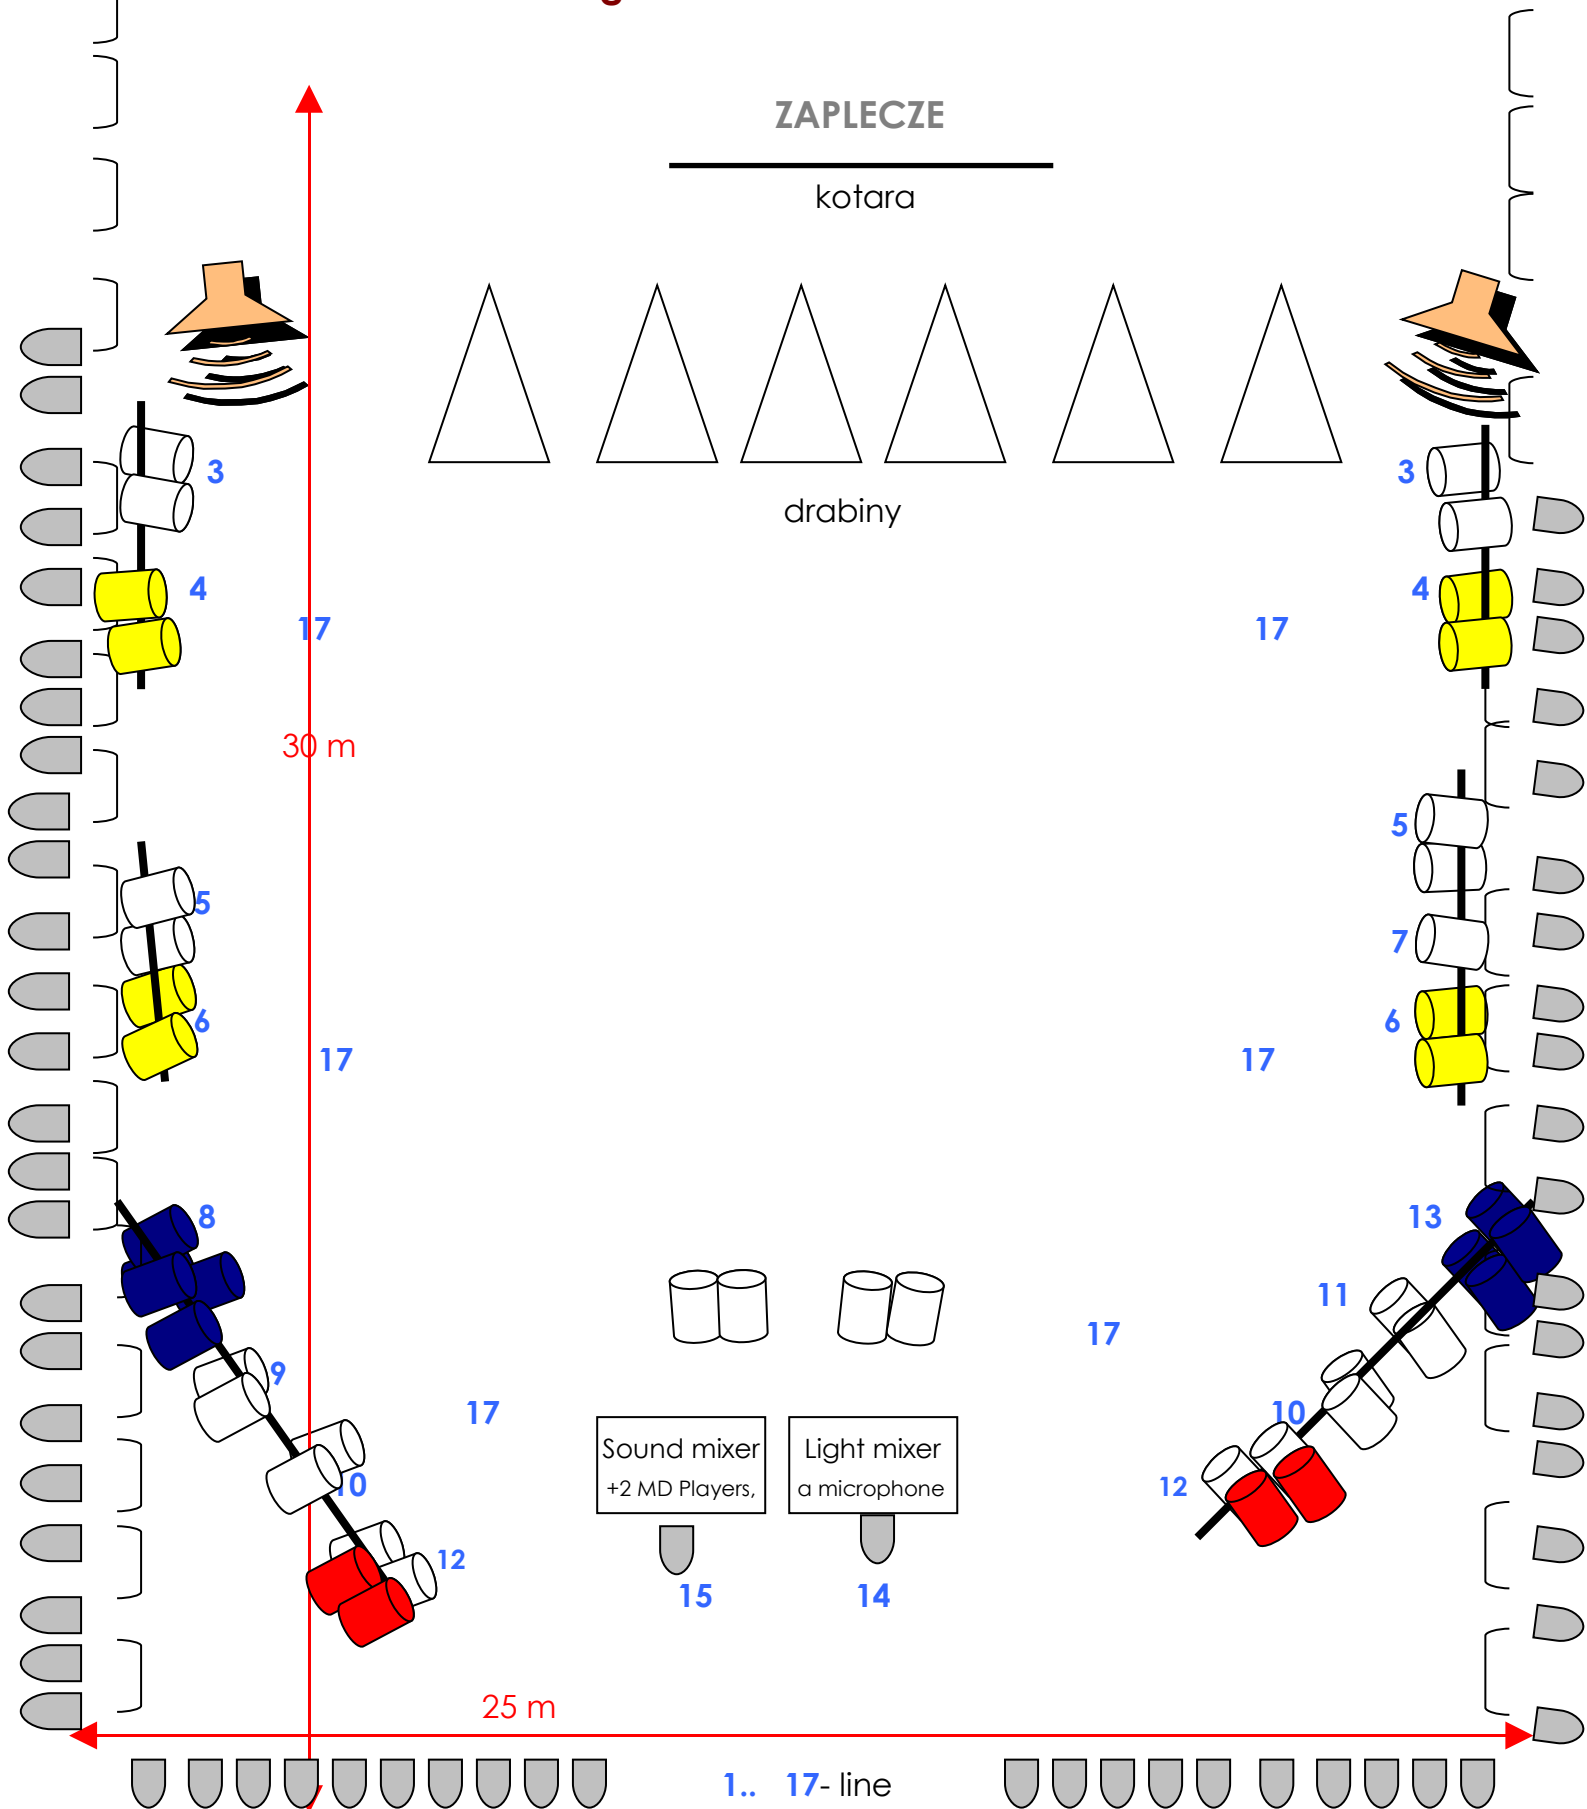

LVIV THEATRE VOSKRESINIA - Hlob (spektakl plenerowy) Light and sound scheme

- Legenda:**
-  Par 64 (filtry: yellow, red, blue, violet) na statywach
 -  Par 64 - na ziemi
 -  kolumny głośnikowe (2,5kW na stronę)
 -  Fill Light (500- 1000W)
 -  - barierki
 -  krzesła dla widowni